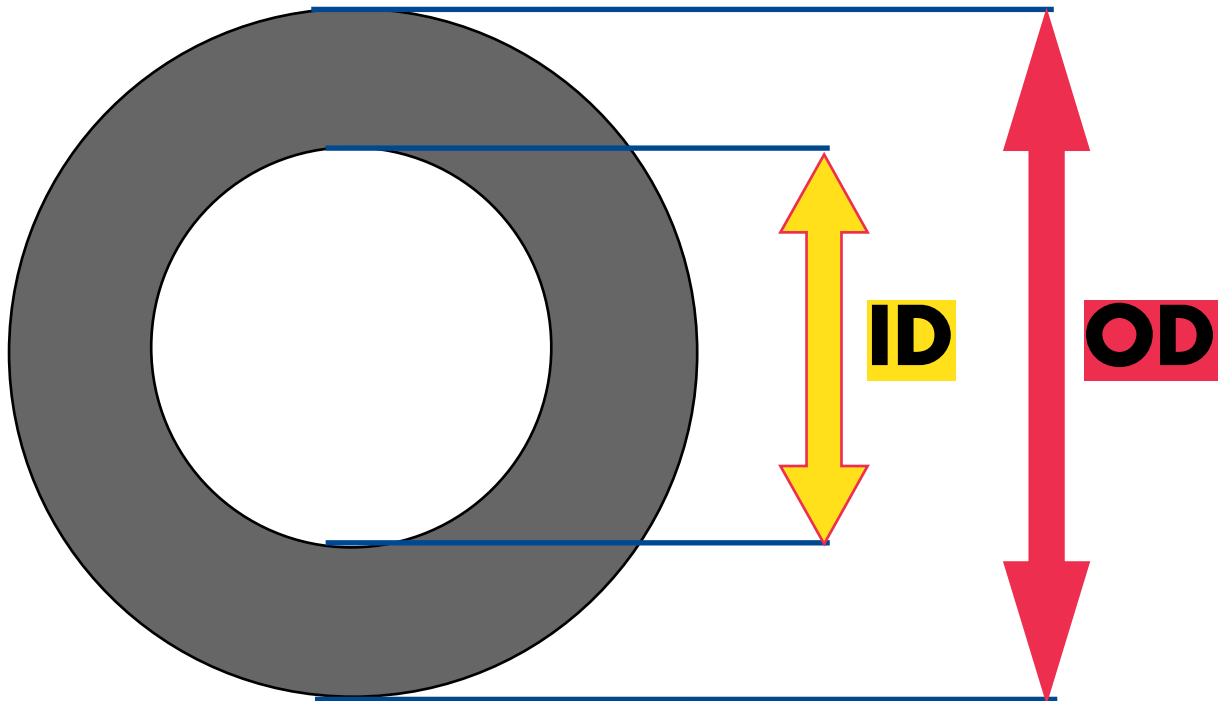

Maten Schijf

Disc Dimensions

Dimensions Disque

ID	Inwendige diameter Internal Diameter Diamètre Intérieure mm
OD	Uitwendige diameter Outside Diameter Diamètre Extérieure mm