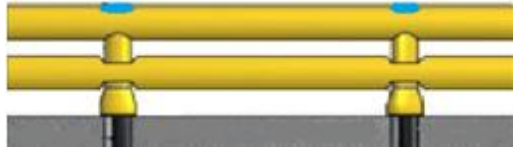

Veiligheidsafscherming diam. 70 en 120 mm

REFERENCE	DIMENSIONS						Reinforced/ Conic base
	<i>Diameter</i>	<i>Length</i>	<i>Hight</i>	<i>Bar n°</i>	<i>Caps</i>	<i>Anchor</i>	
PCK005	70mm	500mm	125mm	1unit	2unit	2unit	
PCK006	70mm	1000mm	125mm	1unit	2unit	2unit	
PCK007	70mm	1500mm	125mm	1unit	3unit	3unit	
PCK008	70mm	2000mm	125mm	1unit	3unit	3unit	
PCK009	120mm	500mm	175mm	1unit	2unit	2unit	
PCK010	120mm	1000mm	175mm	1unit	2unit	2unit	
PCK011	120mm	1500mm	175mm	1unit	3unit	3unit	
PCK012	120mm	2000mm	175mm	1unit	3unit	3unit	

Diam. 100 mm

REFERENCE	DIMENSIONS			COMPONENTS			
	diameter	hight		bar	cap	anchor	
PCK017	100mm	430mm		1unit	1unit	1unit	
PCK018	100mm	530mm		1unit	1unit	1unit	

REFERENCE	DIMENSIONS			COMPONENTS			Reinforced	
	Diameter	Length	Hight	Bar	caps	anchor		
PCK013	100mm	500mm	150mm	1unit	2units	2units		
PCK014	100mm	1000mm	150mm	1 unit	2units	2units		
PCK015	100mm	1500mm	150mm	1unit	3units	3units		
PCK016	100mm	2000mm	150mm	1unit	3units	3units		

Extra Zwaar draadstang M30

REFERENCE	DIMENSIONS			COMPONENTS			
	<i>Diameter</i>	<i>Length</i>	<i>Hight</i>	<i>Bar n°</i>	<i>Caps</i>	<i>Anchor</i>	
 PCK013 M30	100mm	500mm	155mm	1unit	2unit	2unit	
 PCK014 M30	100mm	1000mm	155mm	1unit	2unit	2unit	
 PCK015 M30	100mm	1500mm	155mm	1unit	3unit	3unit	
 PCK016 M30	100mm	2000mm	155mm	1unit	3unit	3unit	
 PCK009 M30	120mm	500mm	175mm	1unit	2unit	2unit	
 PCK010 M30	120mm	1000mm	175mm	1unit	2unit	2unit	
 PCK011 M30	120mm	1500mm	175mm	1unit	3unit	3unit	
 PCK012 M30	120mm	2000mm	175mm	1unit	3unit	3unit	