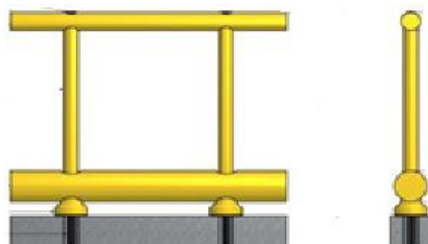

Extra Zwaar draadstang M30

REFERENCE	DIMENSIONS			COMPONENTS			
	<i>Diameter</i>	<i>Length</i>	<i>Hight</i>	<i>Bar n°</i>	<i>Caps</i>	<i>Anchor</i>	
 PCK013 M30	100mm	500mm	155mm	1unit	2unit	2unit	
 PCK014 M30	100mm	1000mm	155mm	1unit	2unit	2unit	
 PCK015 M30	100mm	1500mm	155mm	1unit	3unit	3unit	
 PCK016 M30	100mm	2000mm	155mm	1unit	3unit	3unit	
 PCK009 M30	120mm	500mm	175mm	1unit	2unit	2unit	
 PCK010 M30	120mm	1000mm	175mm	1unit	2unit	2unit	
 PCK011 M30	120mm	1500mm	175mm	1unit	3unit	3unit	
 PCK012 M30	120mm	2000mm	175mm	1unit	3unit	3unit	

Dubbele Veiligheidsrailing, hoogte 500 mm

REFERENCE	DIMENSIONS			COMPONENTS			
	<i>Diameter</i>	<i>Length</i>	<i>Hight</i>	<i>Bar n°</i>	<i>caps</i>	<i>anchor</i>	
 PCK021	70 /120mm	500mm	500mm	2 units	2units	2units	
 PCK022	70 /120mm	1000mm	500mm	2 units	2units	2units	
 PCK023	70 / 120mm	1500mm	500mm	2 units	3units	3units	
 PCK024	70 / 120mm	2000mm	500mm	2 units	3units	3units	