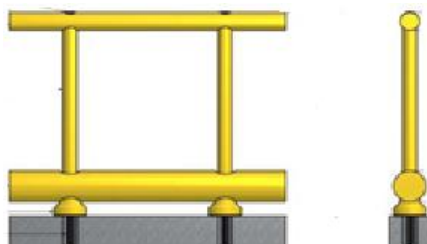

Diam. 100 mm

REFERENCE	DIMENSIONS			COMPONENTS			
	diameter	hight		bar	cap	anchor	
PCK017	100mm	430mm		1unit	1unit	1unit	
PCK018	100mm	530mm		1unit	1unit	1unit	

REFERENCE	DIMENSIONS			COMPONENTS			Reinforced	
	Diameter	Length	Hight	Bar	caps	anchor		
PCK013	100mm	500mm	150mm	1unit	2units	2units		
PCK014	100mm	1000mm	150mm	1 unit	2units	2units		
PCK015	100mm	1500mm	150mm	1unit	3units	3units		
PCK016	100mm	2000mm	150mm	1unit	3units	3units		

Dubbele Veiligheidsafscherming, diam. 70 en 120 mm

REFERENCE	DIMENSIONS			COMPONENTS			PRICE
	<i>Diameter</i>	<i>Length</i>	<i>Hight</i>	<i>Bar n°</i>	<i>caps</i>	<i>anchor</i>	
 PCK030	70mm	500mm	230mm	2 units	2units	2units	
 PCK031	70mm	1000mm	230mm	2 units	2units	2units	
 PCK032	70mm	1500mm	230mm	2 units	3units	3units	
 PCK033	70mm	2000mm	230mm	2 units	3units	3units	
 PCK034	120mm	500mm	340mm	2units	2units	2units	
 PCK035	120mm	1000mm	340mm	2 units	2units	2units	
 PCK036	120mm	1500mm	340mm	2 units	3units	3units	
 PCK037	120mm	2000mm	340mm	2 units	3units	3units	

Extra Zwaar draadstang M30

REFERENCE	DIMENSIONS			COMPONENTS			
	<i>Diameter</i>	<i>Length</i>	<i>Hight</i>	<i>Bar n°</i>	<i>Caps</i>	<i>Anchor</i>	
 PCK013 M30	100mm	500mm	155mm	1unit	2unit	2unit	
 PCK014 M30	100mm	1000mm	155mm	1unit	2unit	2unit	
 PCK015 M30	100mm	1500mm	155mm	1unit	3unit	3unit	
 PCK016 M30	100mm	2000mm	155mm	1unit	3unit	3unit	
 PCK009 M30	120mm	500mm	175mm	1unit	2unit	2unit	
 PCK010 M30	120mm	1000mm	175mm	1unit	2unit	2unit	
 PCK011 M30	120mm	1500mm	175mm	1unit	3unit	3unit	
 PCK012 M30	120mm	2000mm	175mm	1unit	3unit	3unit	